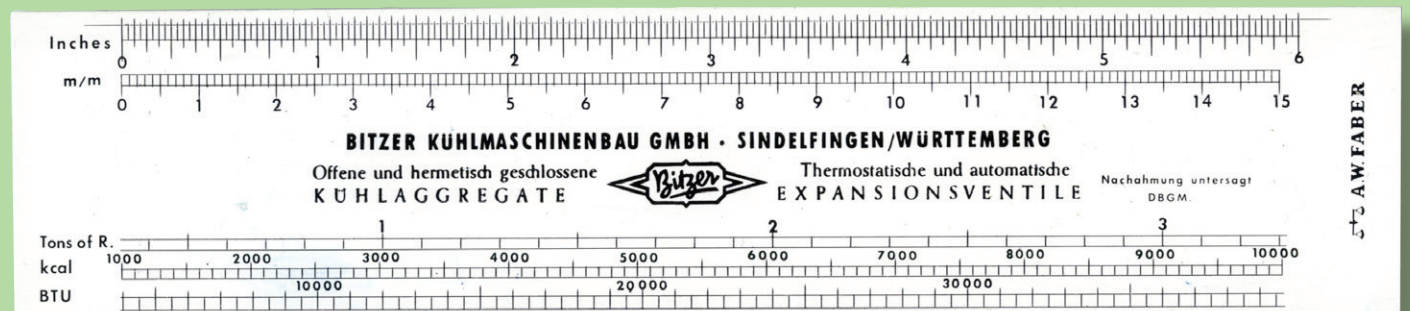

Faber Castell Bitzer (17,7 cm)

Variante: Faber Castell Necchi (17,7 cm)