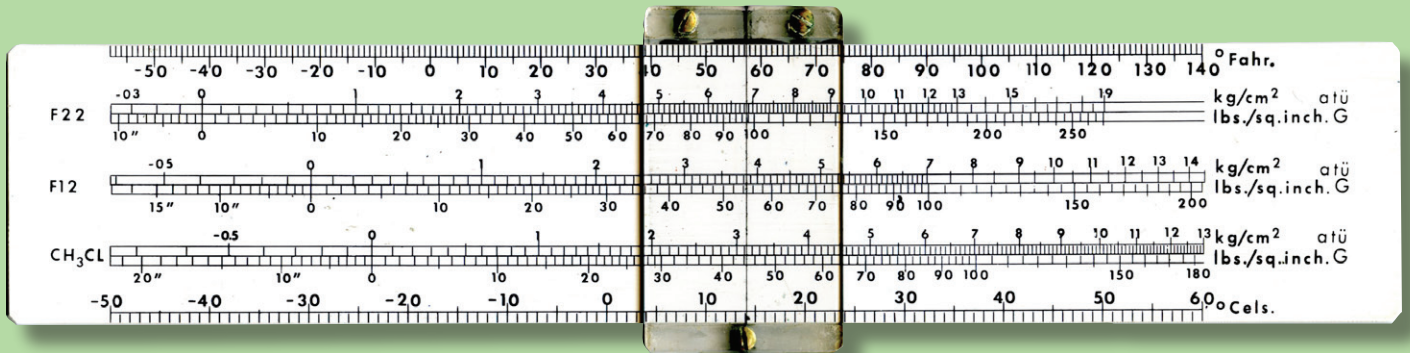

Faber Castell Bitzer (17,7 cm)

Variante: Faber Castell Necchi (17,7 cm)